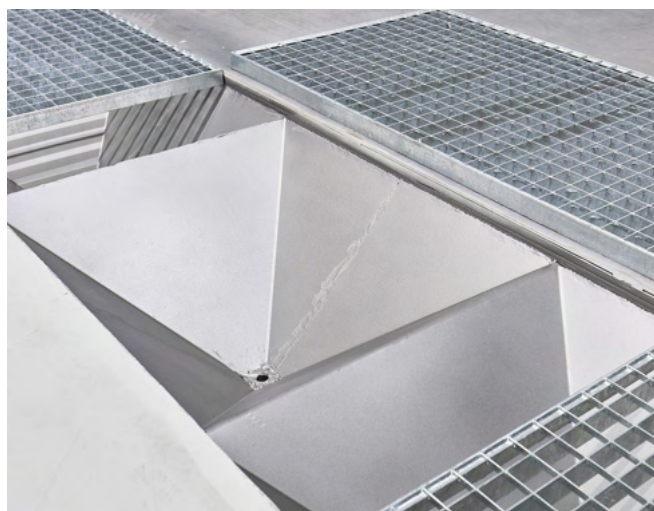

**Blast
Tehnik**

**BLASTHUB
FAST INSTALL**

**HITROMONTAŽNA
PESKALNA KOMORA**

HITRA MONTAŽA

NA VAŠI LOKACIJI
BREZ DODATNIH GRADBENIH DEL

**KAPACITETA OBDELAVE: do 10m²/h
100% PRILAGODLJIVOST VAŠIM POTREBAM
VEČJA PRODUKTIVNOST VAŠE PROIZVODNJE**

BLASTHUB je hitromontažna peskalna komora, ki omogoča uporabo vseh vrst peskalnih medijev (steklene perle, korund, plastični granulati, jekleni sekanec, soda...).

BREZ DODATNIH GRADBENIH DEL

- ▶ Ni potrebnega gradbenega dovoljenja.
- ▶ Hitra montažna postavitve na vaši lokaciji.
- ▶ Omogoča postavitev znotraj obstoječe proizvodnje, kot tudi zunaj objekta.
- ▶ 100% prilagodljivost uporabniku (glede na zahteve obdelave, manipulacijo...).

ENOSTAVNA UPORABA IN VZDRŽEVANJE

- ▶ Konstruirana je za večje obremenitve (nad 5 ton) - manipulacija z viličarjem do mesta peskanja.
- ▶ Nizke zahteve za vzdrževanje.

UČINKOVITA FILTRACIJA IN SEPARACIJA