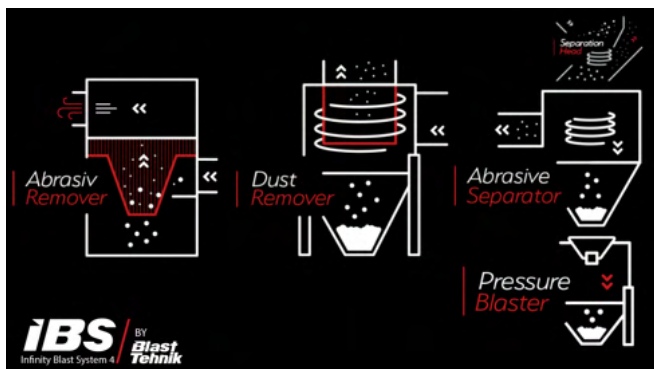

UČINKOVITA FILTRACIJA IN SEPARACIJA

- Zmogljiv odsesovalni sistem IBS zagotavlja **ODLIČNO VIDLJIVOST** med postopkom peskanja.